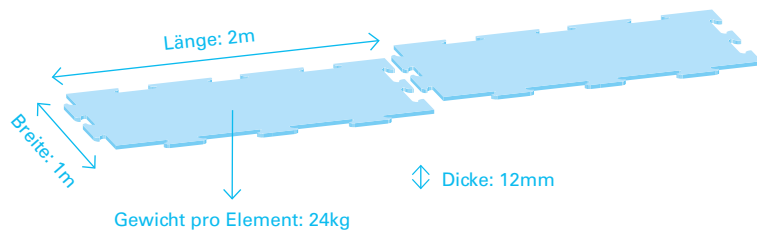

Verbindung: Puzzle-System

Verbindung: Nut-und-Feder-System

Komplettlösungen von Small bis X-Large.

Mit ICEFLOOR365 erhalten Sie eine Komplettlösung, die genau auf Ihre Bedürfnisse zugeschnitten ist. Diese Kunststoff-Eisbahnen eignen sich perfekt für jede Nutzung und jedes Budget, egal wie klein oder groß.